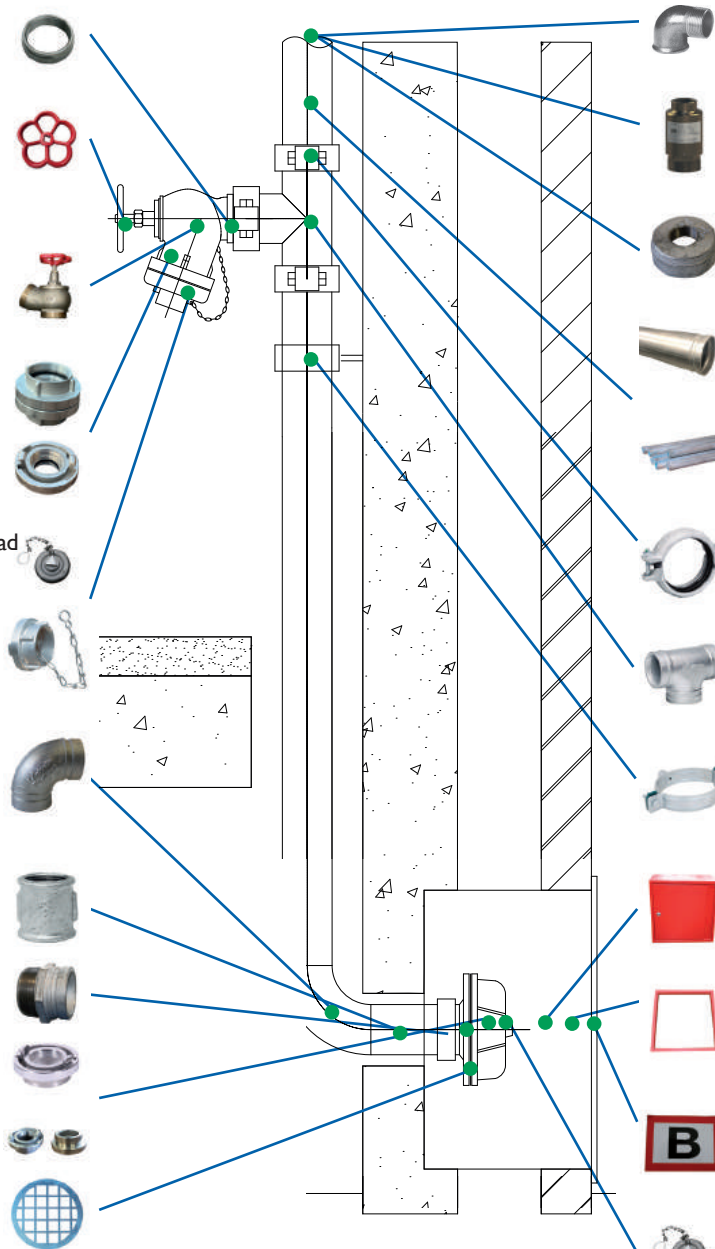

Gevelkast + daglijst

Artikelnummer: 348050 + 348055

Storz zeef

Artikelnummer: 348019

AWG schroefdeksel met slot

Artikelnummer: 348068

GY knie 90gr, 1.1/4", verzinkt

Artikelnummer: 330544