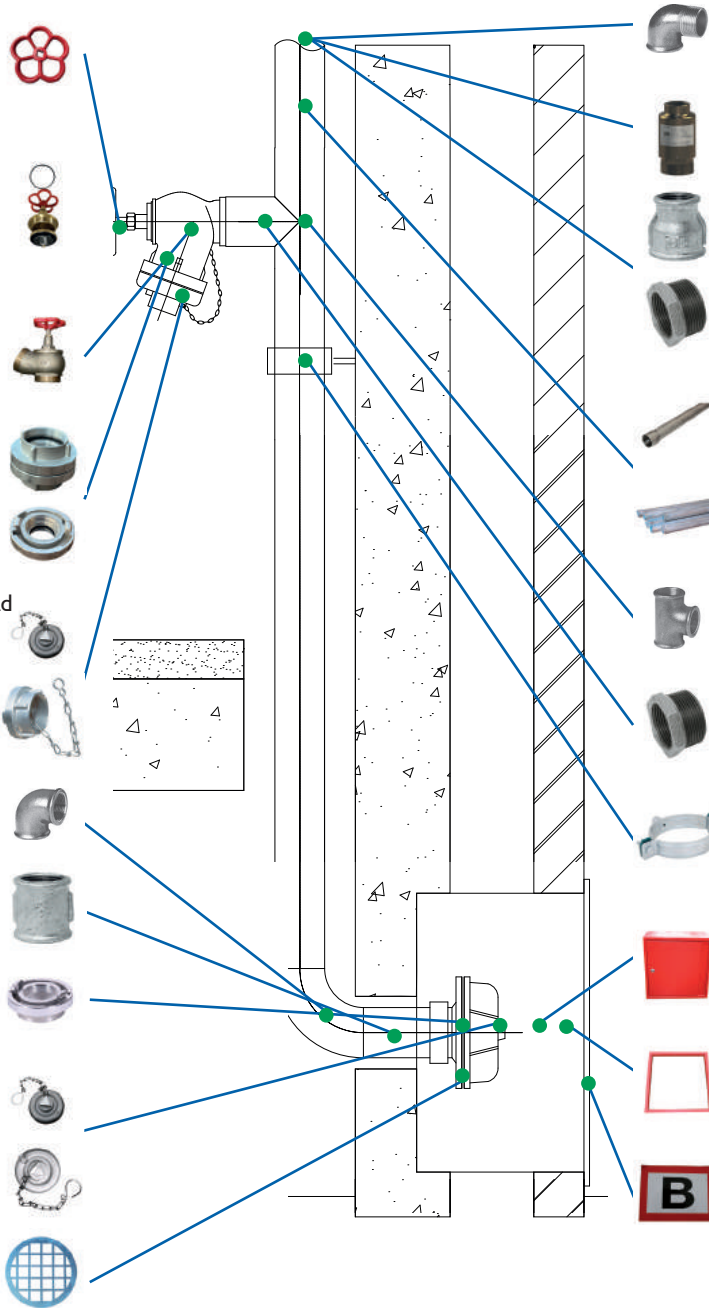

AWG aansluitstuk 2.1/2" binnendraad

Artikelnummer: 348012

AWG aansluitstuk 2" binnendraad

Artikelnummer: 348011

AWG schroef blinddeksel 2" buitendraad incl. zwart rubber afdichting

Artikelnummer: 348015

Storz blinddeksel met ketting, nok 81 incl. wit rubber afdichting

Artikelnummer: 348005

GY knie 90gr, 3", verzinkt

Artikelnummer: 330533

GY ronde sok egaal, 3", verzinkt

Artikelnummer: 330653

Storz aansluitstuk 3" buitendraad

Artikelnummer: 348013

AWG schroef blinddeksel 2" buitendraad incl. zwart rubber afdichting

Artikelnummer: 348015

AWG schroefdeksel 65 met slot

Artikelnummer: 348068

Storz zeef t.b.v. Storz koppeling, 2/12"

Artikelnummer: 348019

GY knie 90gr, 1.1/4", verzinkt

Artikelnummer: 330544

KW be-/ontluchter 2200L, 2" bu.dr. x 1.1/4" bi.dr.