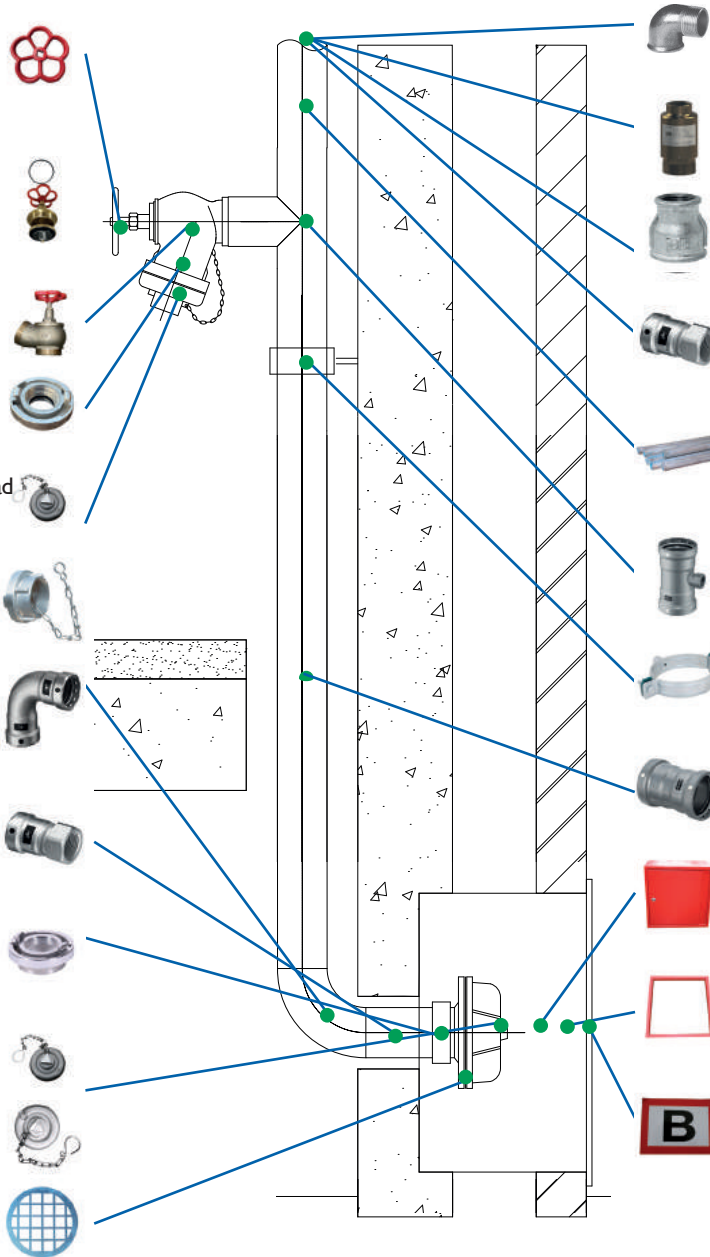

Artikelnummer: 348015

AWG schroefdeksel 65 met slot

Artikelnummer: 348068

Storz zeef t.b.v. Storz koppeling, 2/12"

Artikelnummer: 348019

Accessoires

Griffon fitterskit, pot 400 ml

Artikelnummer: 616028

Hennep op knot, 200 g

Artikelnummer: 610179

Loctite 577 schroefdraad-
afdichting, 250ml

Artikelnummer: 610607

Standaard zaagblad TCT voor
PVC-staal-koper-SML

Artikelnummer: 900389

Storz sleutel

Artikelnummer: 348024