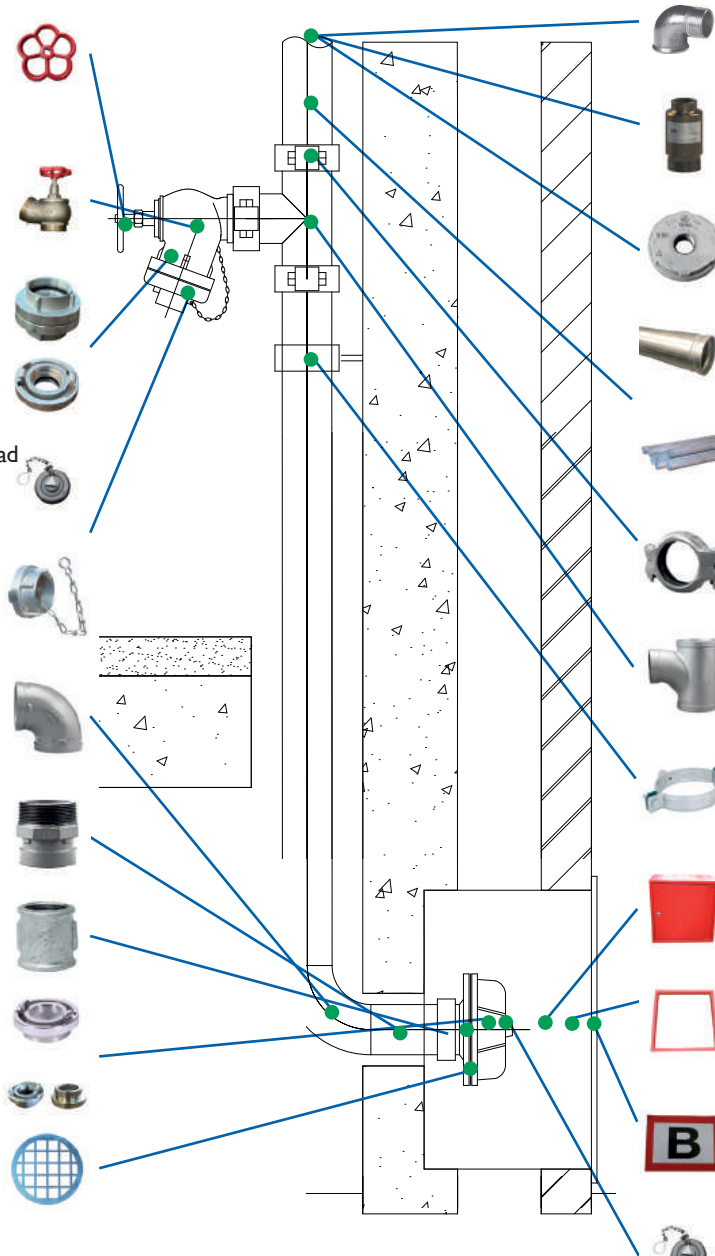

Zagen 3"

Artikelnummer: 347918

Groefkosten 3"

Artikelnummer: 347936

Verhuur

Rolgroef-apparaat 2-6"

Artikelnummer: 348040

Draagbare rolgroever 2-6"

Artikelnummer: 348053

Rolbok t.b.v. rolgroefapparaat

Artikelnummer: 348057

Let op!

Bij voedingsaansluiting keuze uit

Gevelkast + daglijst

Artikelnummer: 348050 + 348055

Storz zeef

Artikelnummer: 348019

AWG schroefdeksel met slot

Artikelnummer: 348068

GY knie 90gr, 1.1/4", verzinkt

Artikelnummer: 330544

KW be-/ontluchter 2200L, 2" bu.dr. x 1.1/4" bi.dr.

Artikelnummer: 348023

VSH Shurjoint overgang concentrisch MF - 88,9mm x 2", verzinkt